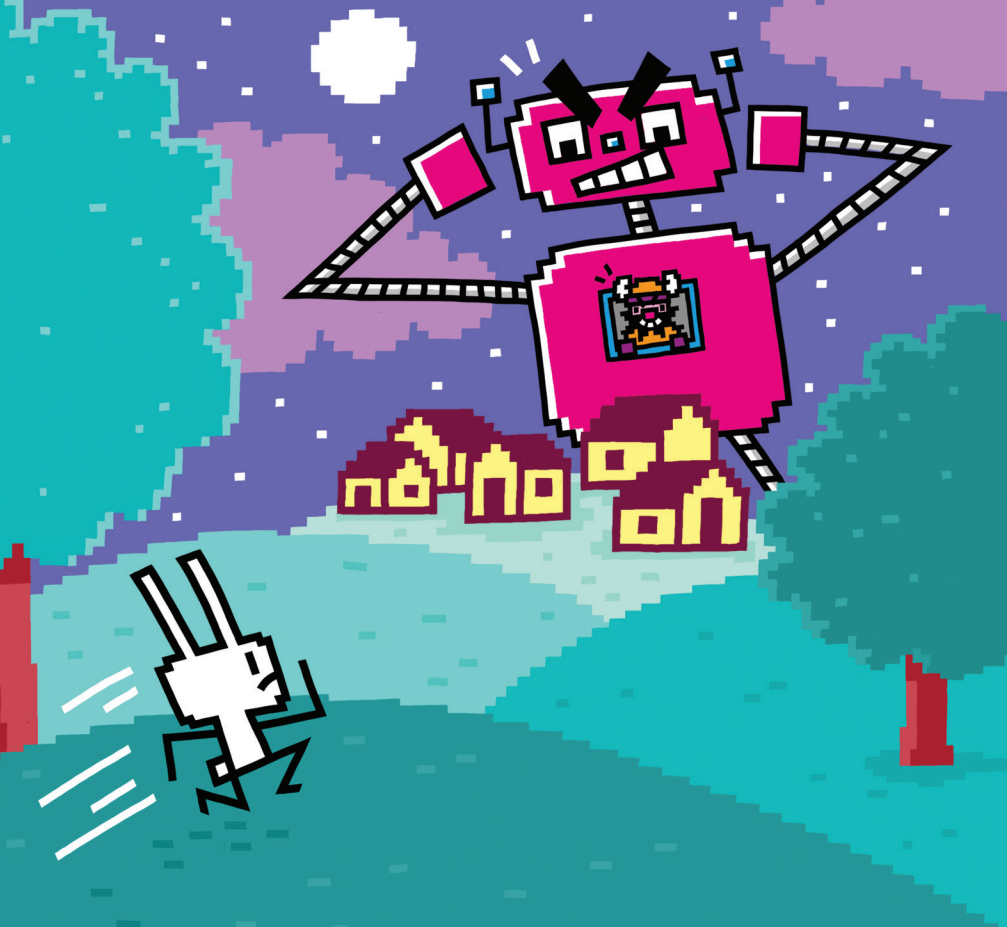

**C'est un très
long jeu!**

1 DÉMARRER

J'ai presque fini!

Vilain Viking envahit de nouveau Animaville! Il se sert d'un Super méga robot géant pour semer la pagaille.

Notre héros Super Lapin veut l'en empêcher et se précipite vers la ville.

Super Lapin passe à l'action.

Le Super méga robot géant se déplace rapidement! Super Lapin essaie de l'éviter.

Super Lapin est coincé! Vilain Viking est content.

Ha! Ha! Tu n'es pas assez rapide pour battre mon Super méga robot géant! C'est à ton tour de t'envoler dans les airs!

- Le Super méga robot géant projette Super Lapin très, très loin!

Oh nooooooon!

Au revoir,
Sale Lapin!

Super Lapin atterrit très, très loin d'Animaville. Mais il doit revenir chez lui. Il entreprend donc un périple semé d'embûches. En route, il affronte :

un dragon géant,

un groupe de rositos

et un fantôme Snobo.

Il doit aussi franchir les
Tunnels des ténèbres.

Puis il élucide le mystère de
la fausse reine.

Enfin, Super Lapin aperçoit Animaville.
La situation semble grave.